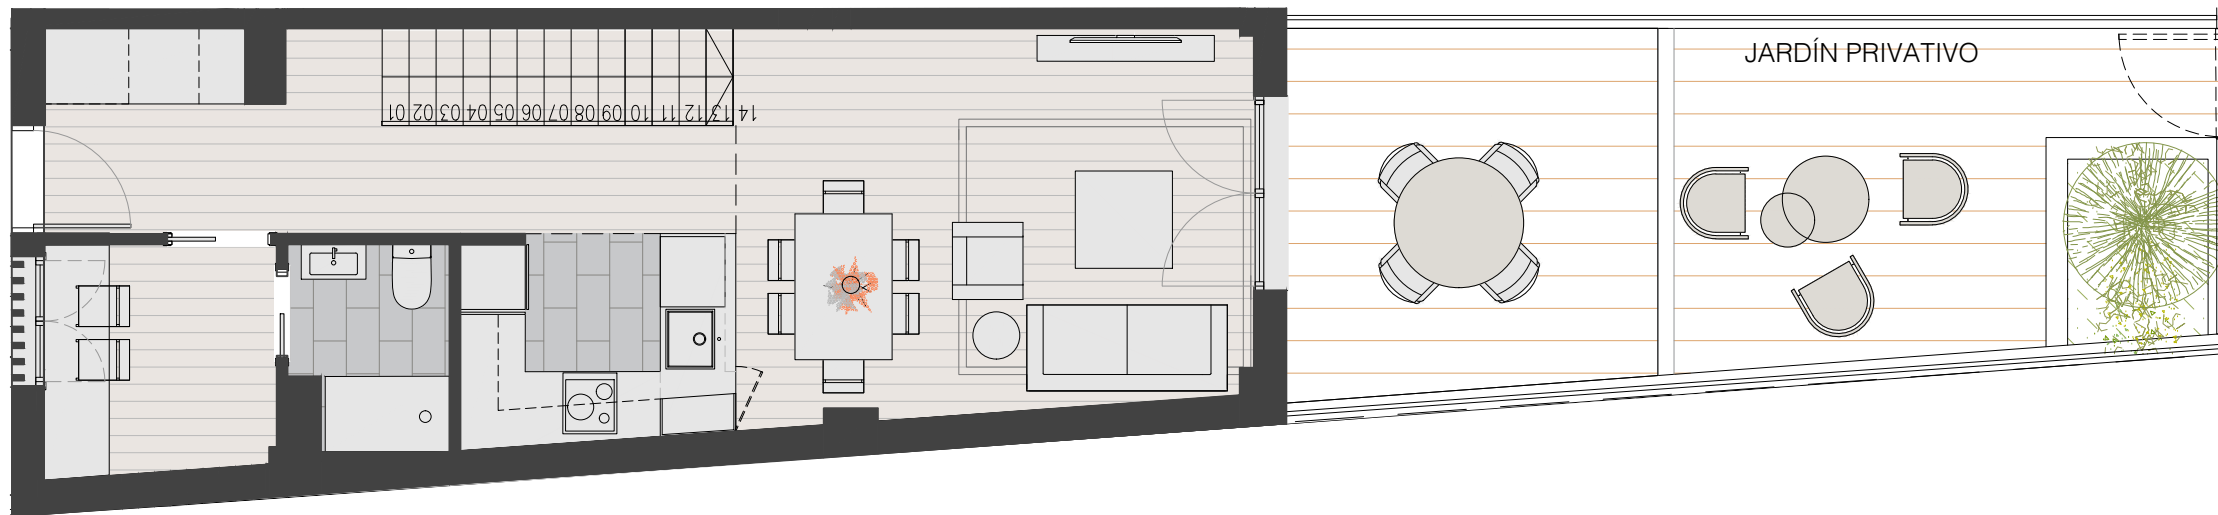

PARC DELS CIRERERS

EMIGRANT 9-17
HOSPITALET DEL LLOBREGAT

PLANTA ALTILLO

PLANTA BAJA

DÚPLEX JARDÍN Nº1 P.BAJA

DÚPLEX JARDÍN Nº1 P.ALTILLO

SUP. CONSTRUIDA INTERIOR: 98,51 m2
SUP. CONS. TERRAZA/JARDÍN: 29,64m2