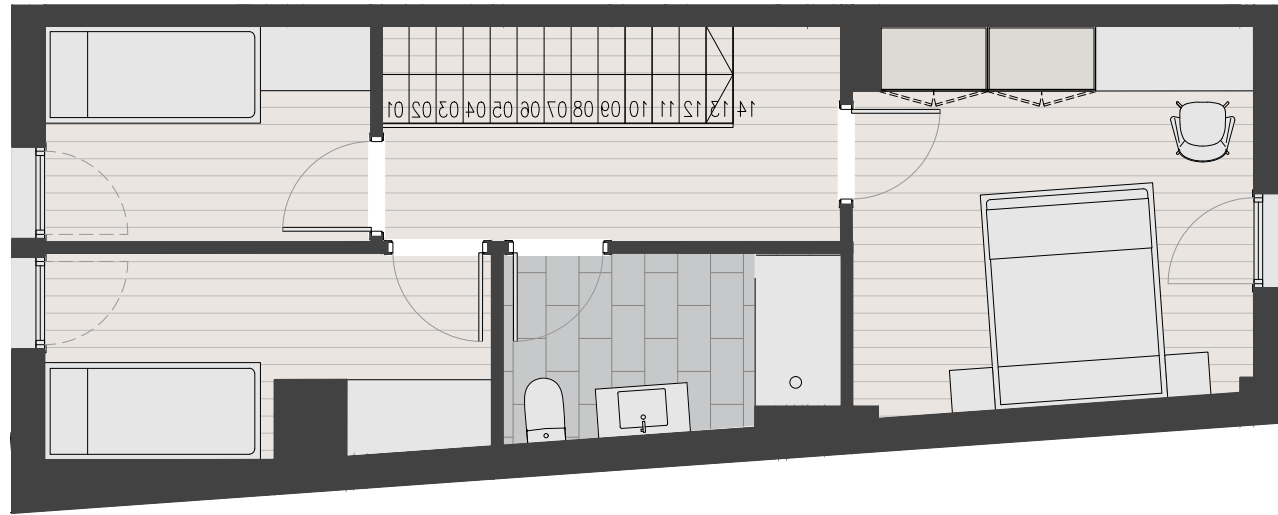

PARC DELS CIRERERS

EMIGRANT 9-17
HOSPITALET DEL LLOBREGAT

PLANTA ALTILLO

PLANTA BAJA

DÚPLEX JARDÍN Nº1 P.BAJA

DÚPLEX JARDÍN Nº1 P.ALTILLO

SUP. CONSTRUIDA INTERIOR: 98,51 m2
SUP. CONS. TERRAZA/JARDÍN: 29,64m2