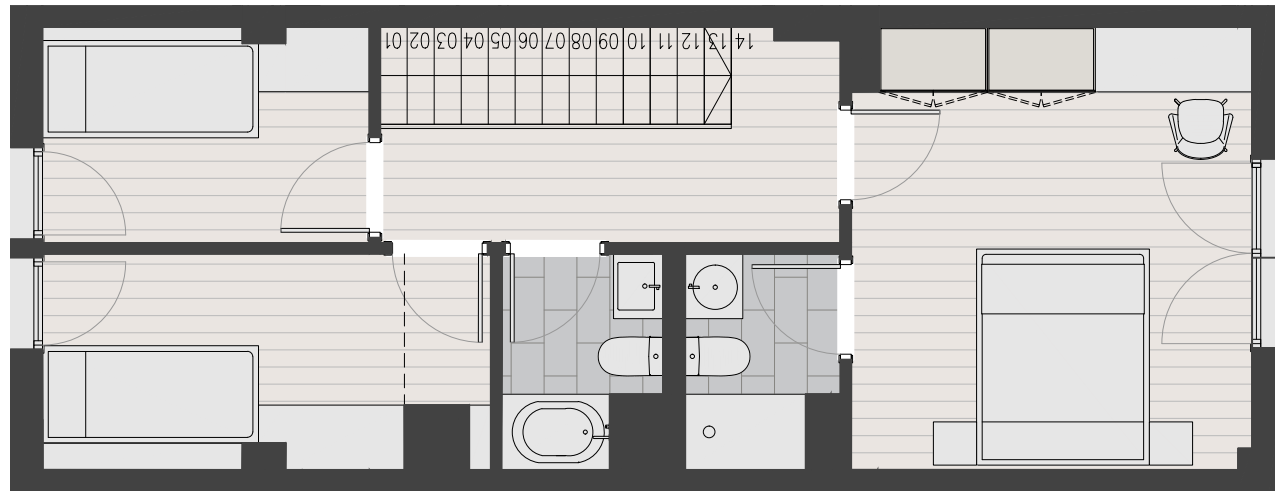

PARC DELS CIRERERS

EMIGRANT 9-17
HOSPITALET DEL LLOBREGAT

DÚPLEX JARDÍN Nº2 / Nº3 P.BAJA

DÚPLEX JARDÍN Nº2/ Nº3 P.ALTILO

SUP. CONSTRUIDA INTERIOR: 101,50m² / 101,48m²
SUP. CONS. TERRAZA/JARDÍN: 37,13m²

PLANTA ALTILO

PLANTA BAJA

El presente plano no es definitivo, ya que ha sido elaborado conforme fase de Anteproyecto, y por tanto, la propiedad se reserva la facultad de incluir las modificaciones necesarias por exigencias técnicas y/o jurídicas u ordenadas por cualesquiera administraciones u organismos públicos, ajustándolo en todo caso al Anteproyecto. Las superficies expresadas son aproximadas, pudiendo experimentar modificaciones por razones de indole técnicas y/o legal en el desarrollo del proyecto.