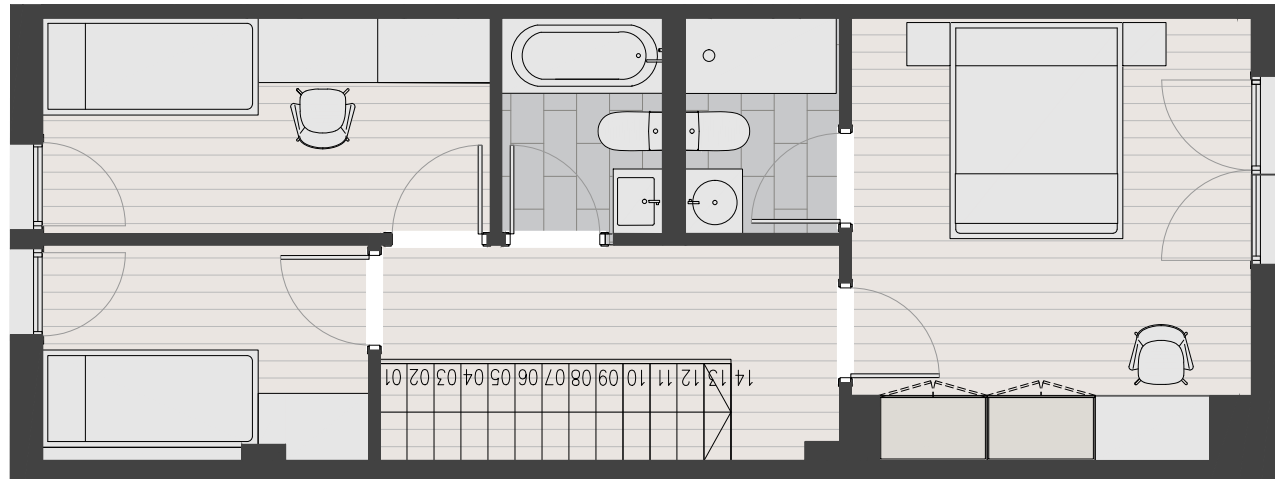

PARC DELS CIRERERS

EMIGRANT 9-17
HOSPITALET DEL LLOBREGAT

DÚPLEX JARDÍN Nº4 / Nº5 P. BAJA

DÚPLEX JARDÍN Nº4 / Nº5 P. ALTILLO

SUP. CONSTRUIDA INTERIOR: 101,33 m² / 102,66 m²
SUP. CONS. TERRAZA/JARDÍN: 37,13m²

PLANTA ALTILLO

PLANTA BAJA