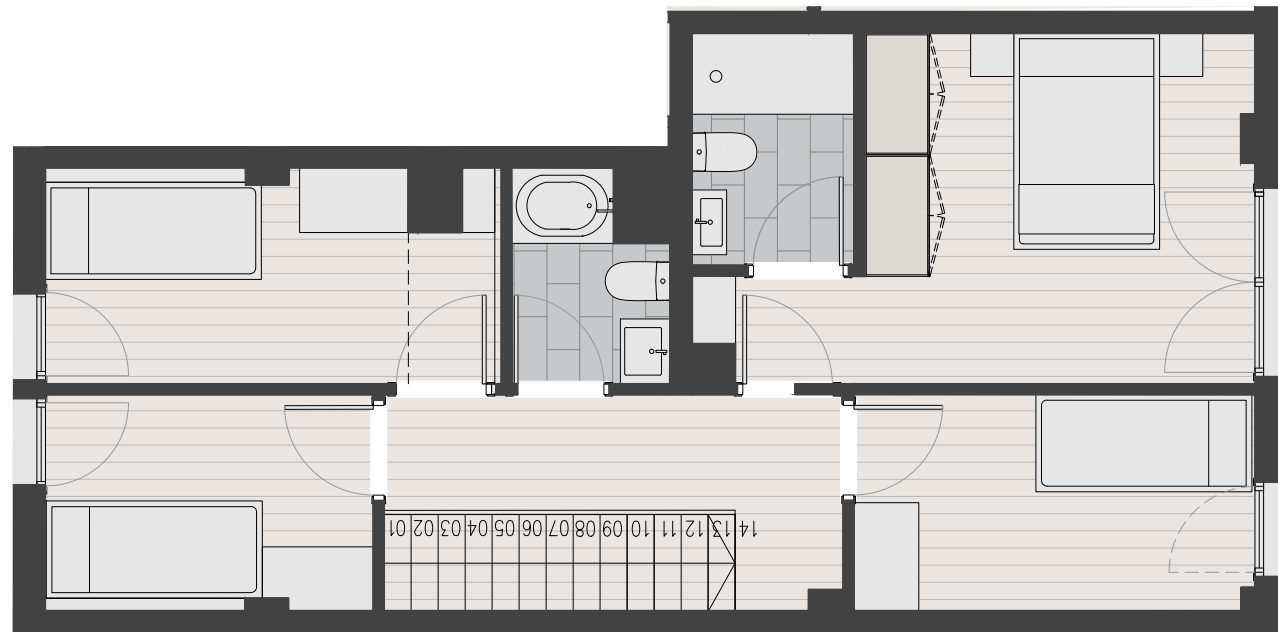

## DÚPLEX JARDÍN Nº 6 P.BAJA

## DÚPLEX JARDÍN Nº 6 P.ALTILO

SUP. CONSTRUIDA INTERIOR: 108,54 m<sup>2</sup>  
SUP. CONS. TERRAZA/JARDÍN: 30,16 m<sup>2</sup>

PLANTA ALTILO

PLANTA BAJA

El presente plano no es definitivo, ya que ha sido elaborado conforme fase de Anteproyecto, y por tanto, la propiedad se reserva la facultad de incluir las modificaciones necesarias por exigencias técnicas y/o jurídicas u ordenadas por cualesquiera administraciones u organismos públicos, ajustándolo en todo caso al Anteproyecto. Las superficies expresadas son aproximadas, pudiendo experimentar modificaciones por razones de índole técnicas y/o legal en el desarrollo del proyecto.