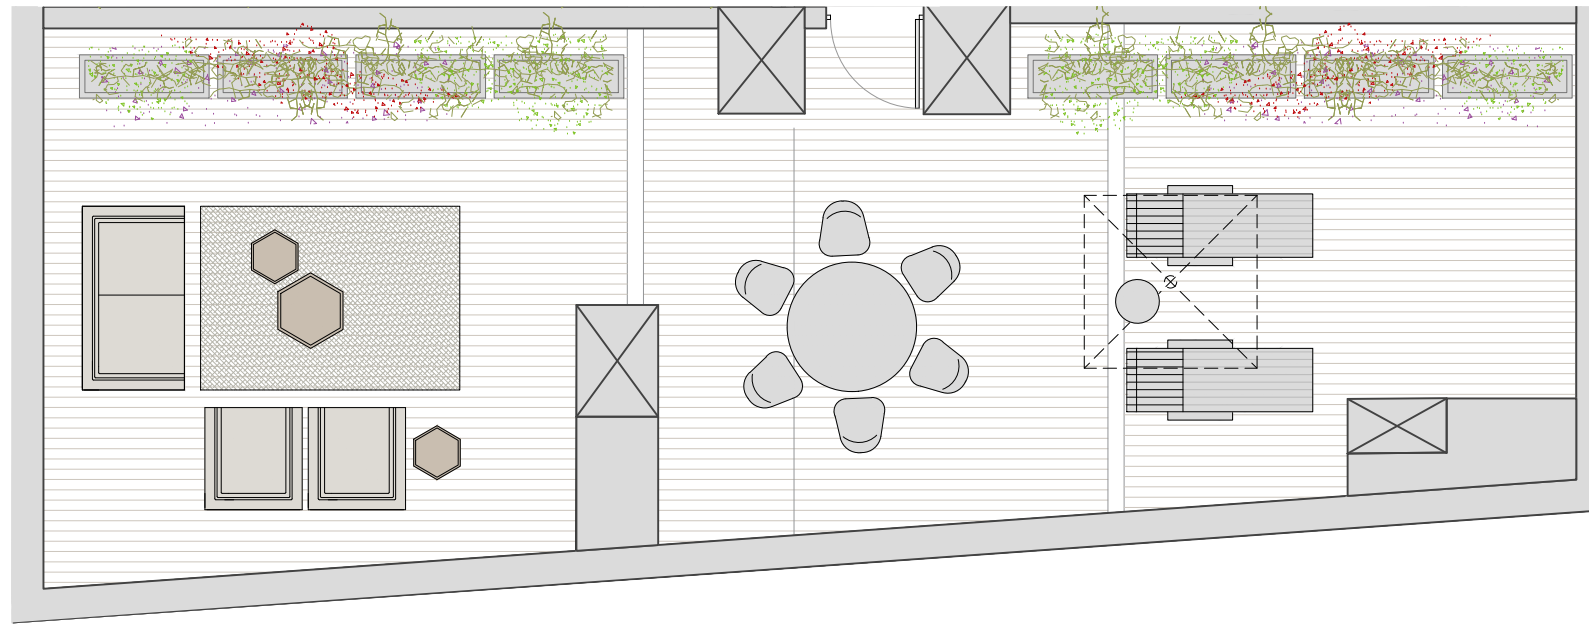

PARC DELS CIRERERS

EMIGRANT 9-17
HOSPITALET DEL LLOBREGAT

PLANTA SOLARIUM

PLANTA VIVIENDA

PLANTA CUBIERTA

SUP. CONSTRUIDA TERRAZA: 75,24 m²

VIVIENDA SOLARIUM N° 2 PLANTA 3

SUP. CONSTRUIDA INTERIOR: 83,15 m²
SUP. CONSTRUIDA TERRAZA: 10,38 m²