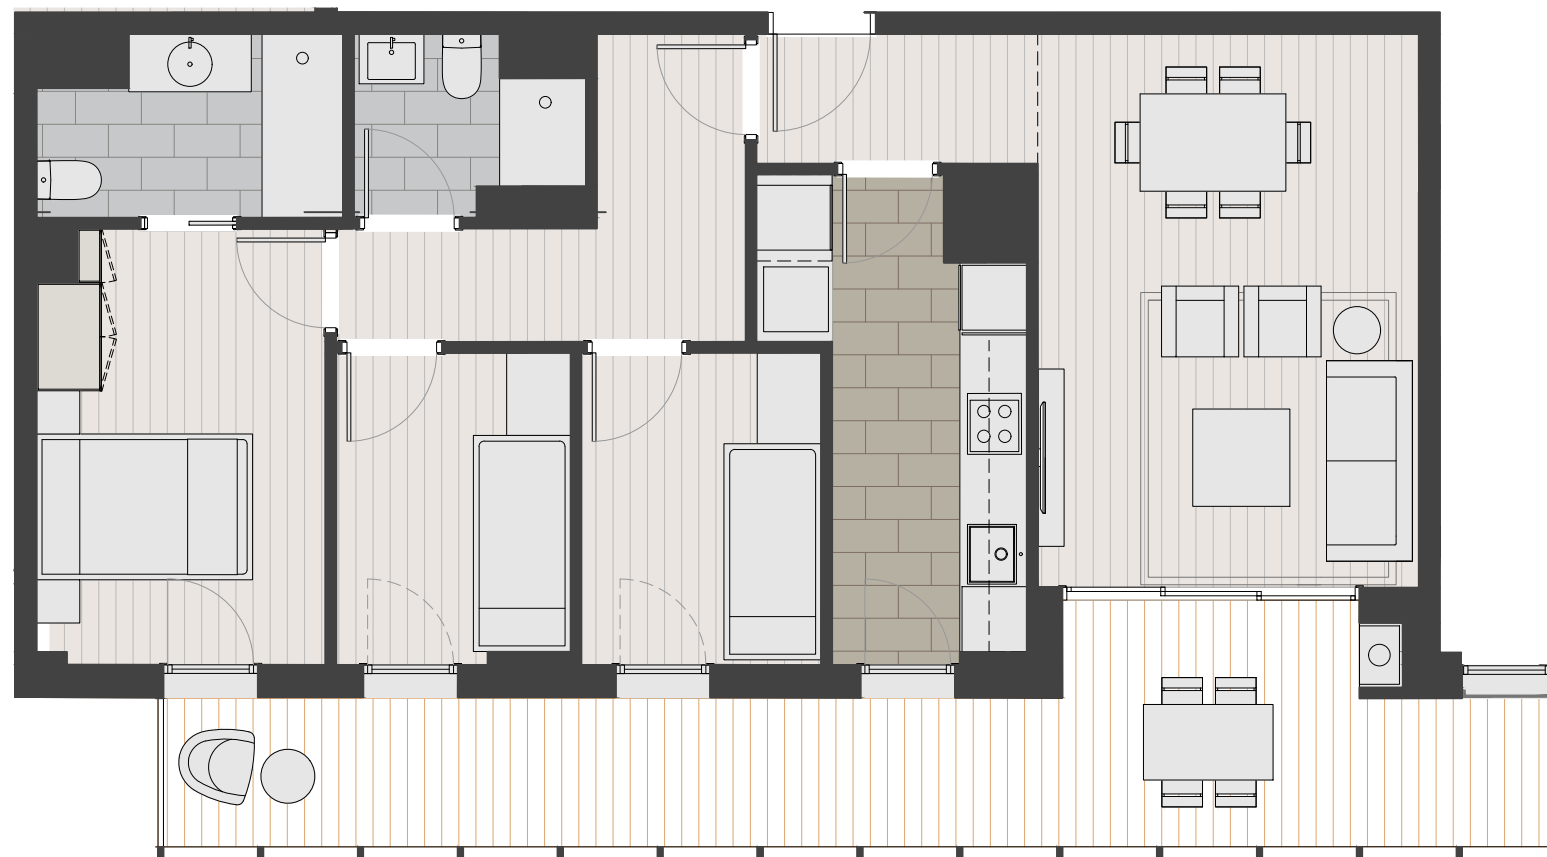

PARC DELS CIRERERS

EMIGRANT 9-17
HOSPITALET DEL LLOBREGAT

PLANTA SOLARIUM

PLANTA VIVIENDA

PLANTA CUBIERTA

SUP. CONSTRUIDA TERRAZA: 39,06 m²

VIVIENDA SOLARIUM Nº 3 PLANTA 3

SUP. CONSTRUIDA INTERIOR: 78,60 m²
SUP. CONSTRUIDA TERRAZA: 22,09 m²