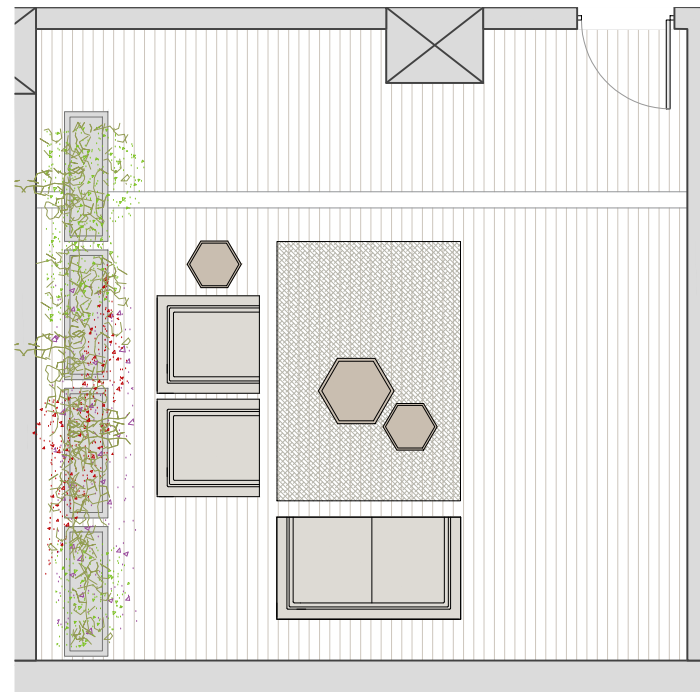

PARC DELS CIRERERS

EMIGRANT 9-17
HOSPITALET DEL LLOBREGAT

PLANTA SOLARIUM

PLANTA VIVIENDA

PLANTA CUBIERTA

SUP. CONSTRUIDA TERRAZA: 39,06 m²

VIVIENDA SOLARIUM Nº 3 PLANTA 3

SUP. CONSTRUIDA INTERIOR: 78,60 m²
SUP. CONSTRUIDA TERRAZA: 22,09 m²