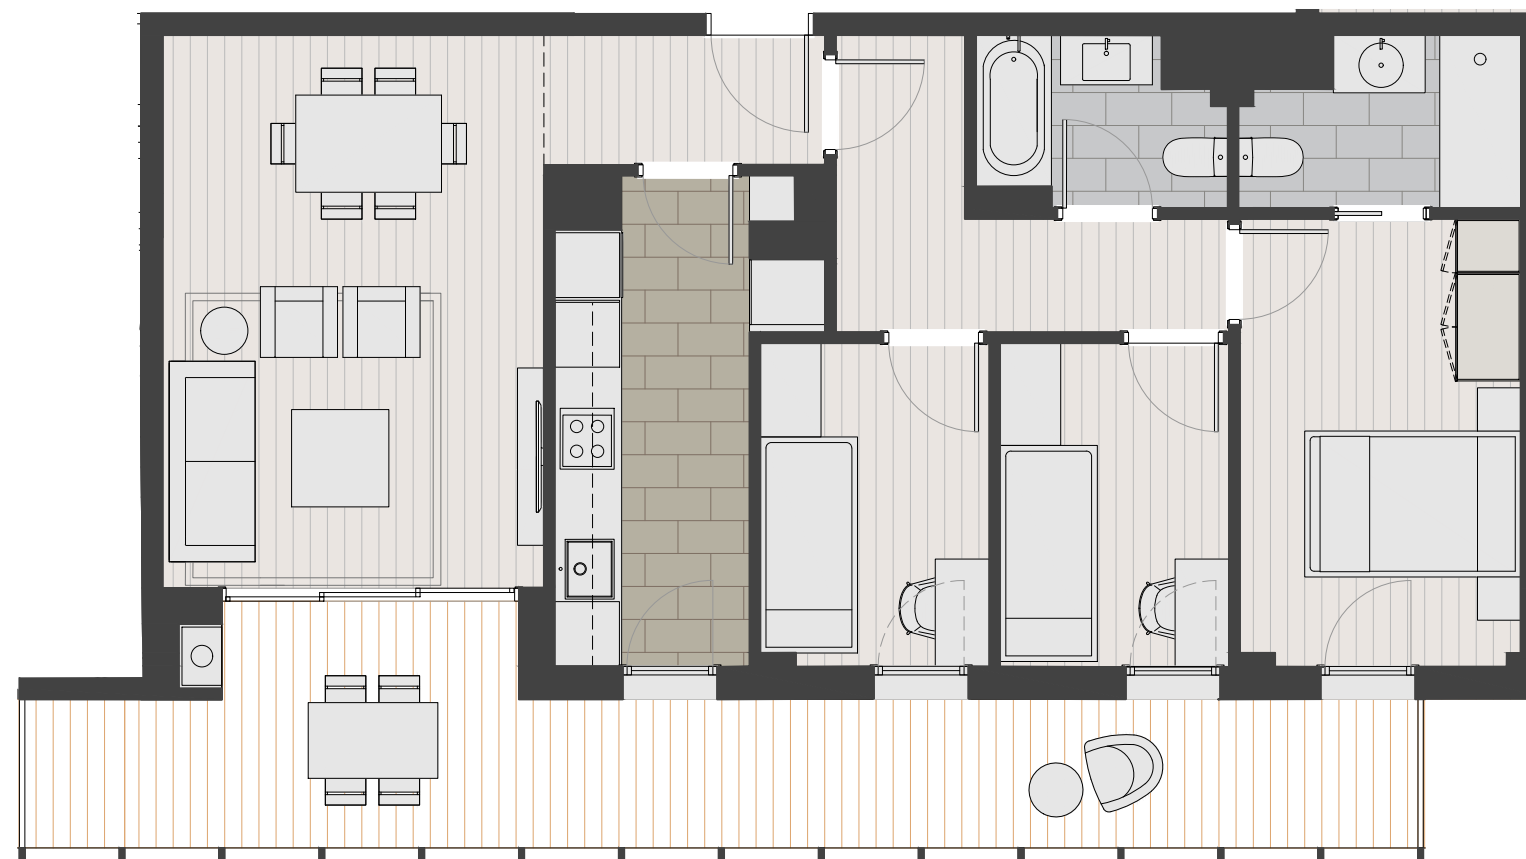

PARC DELS CIRERERS

EMIGRANT 9-17
HOSPITALET DEL LLOBREGAT

PLANTA SOLARIUM

PLANTA VIVIENDA

PLANTA CUBIERTA

SUP. CONSTRUIDA TERRAZA: 46,19 m²

VIVIENDA SOLARIUM Nº 4 PLANTA 3

SUP. CONSTRUIDA INTERIOR: 77,41 m²
SUP. CONSTRUIDA TERRAZA: 21,97 m²