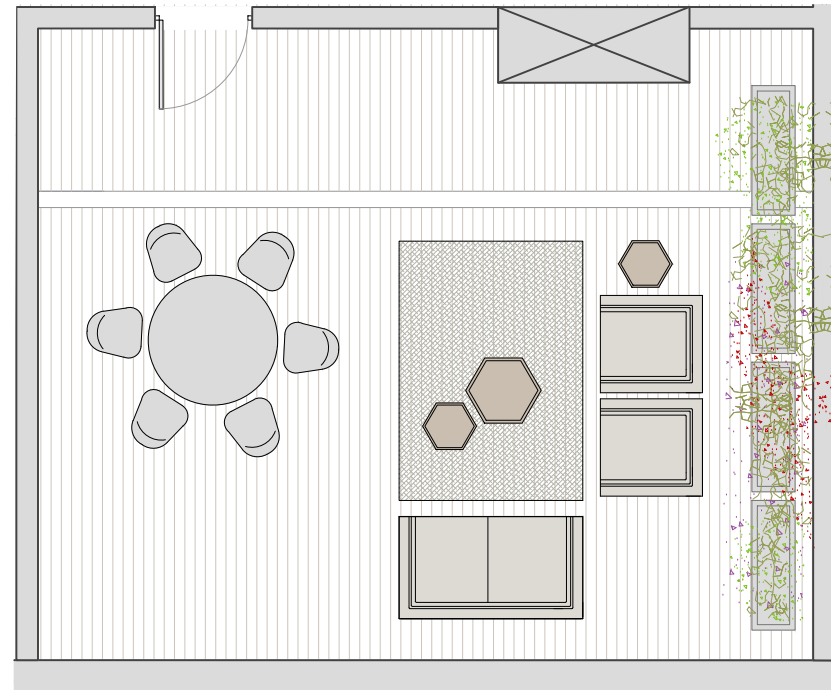

PARC DELS CIRERERS

EMIGRANT 9-17
HOSPITALET DEL LLOBREGAT

PLANTA SOLARIUM

PLANTA VIVIENDA

PLANTA CUBIERTA

SUP. CONSTRUIDA TERRAZA: 46,19 m²

VIVIENDA SOLARIUM Nº 4 PLANTA 3

SUP. CONSTRUIDA INTERIOR: 77,41 m²
SUP. CONSTRUIDA TERRAZA: 21,97 m²