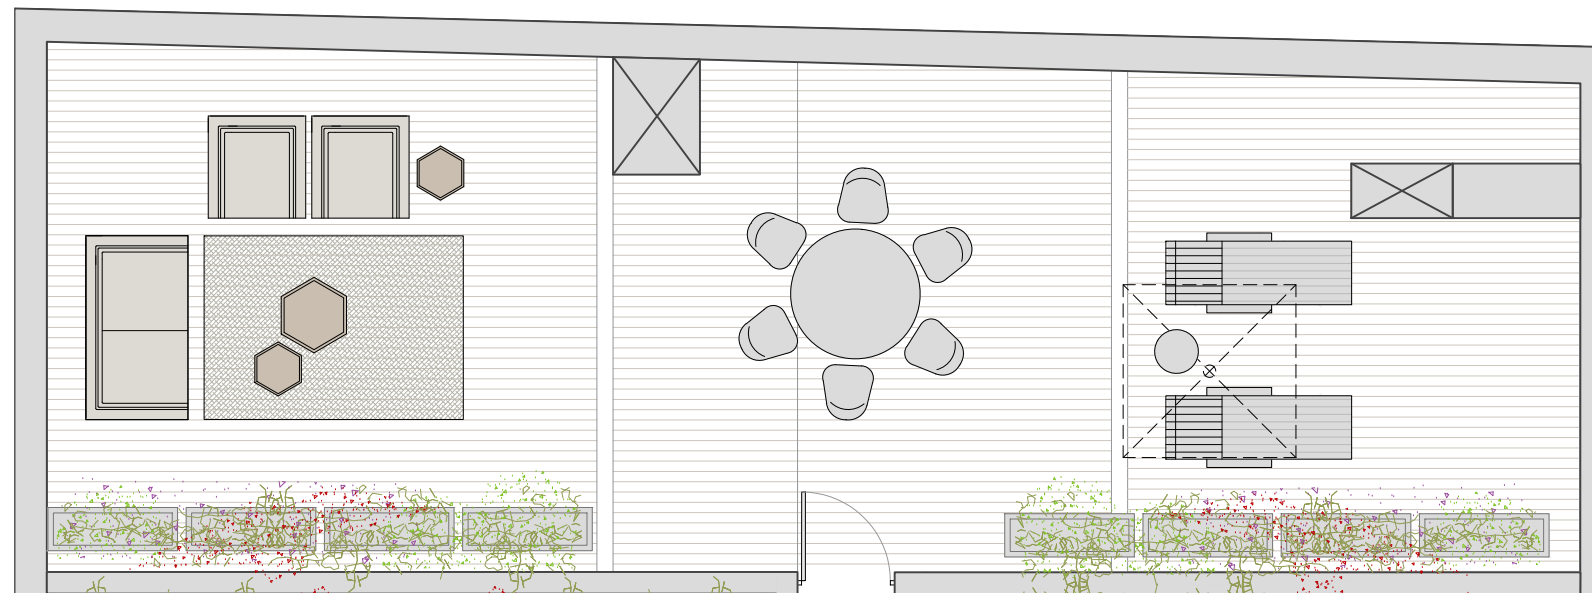

PARC DELS CIRERERS

EMIGRANT 9-17
HOSPITALET DEL LLOBREGAT

PLANTA CUBIERTA

SUP. CONSTRUIDA TERRAZA: 76,00 m²

VIVIENDA SOLARIUM Nº 5 PLANTA 3

SUP. CONSTRUIDA INTERIOR: 85,88 m²
SUP. CONSTRUIDA TERRAZA: 11,04 m²

PLANTA SOLARIUM

PLANTA VIVIENDA

El presente plano no es definitivo, ya que ha sido elaborado conforme fase de Anteproyecto, y por tanto, la propiedad se reserva la facultad de incluir las modificaciones necesarias por exigencias técnicas y/o jurídicas u ordenadas por cualesquiera administraciones u organismos públicos, ajustándolo en todo caso al Anteproyecto. Las superficies expresadas son aproximadas, pudiendo experimentar modificaciones por razones de índole técnicas y/o legal en el desarrollo del proyecto.