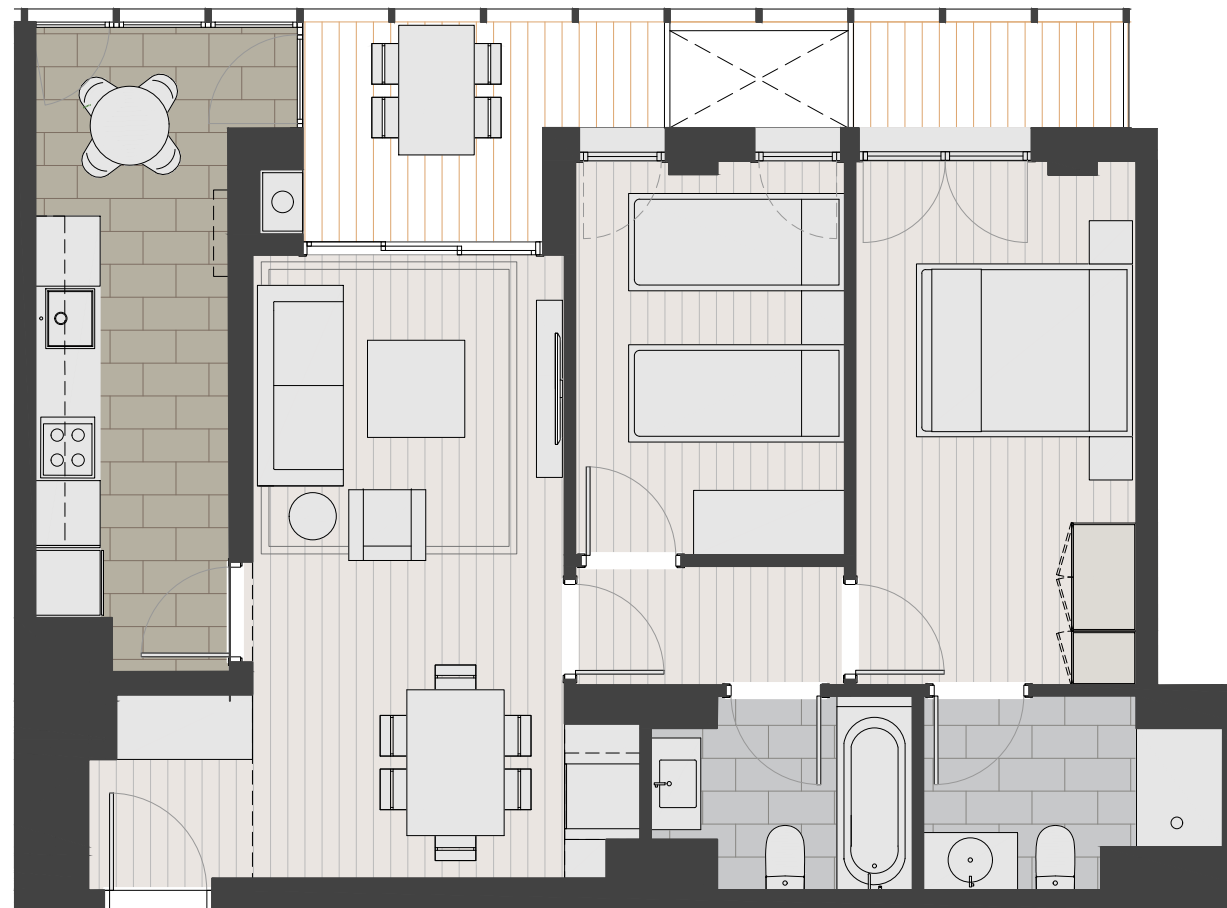

PARC DELS CIRERERS

EMIGRANT 9-17
HOSPITALET DEL LLOBREGAT

PLANTA SOLARIUM

PLANTA VIVIENDA

PLANTA CUBIERTA

SUP. CONSTRUIDA TERRAZA: 52,89 m2

VIVIENDA SOLARIUM Nº 6 PLANTA 3

SUP. CONSTRUIDA INTERIOR: 75,34 m2
SUP. CONSTRUIDA TERRAZA: 9,02 m2