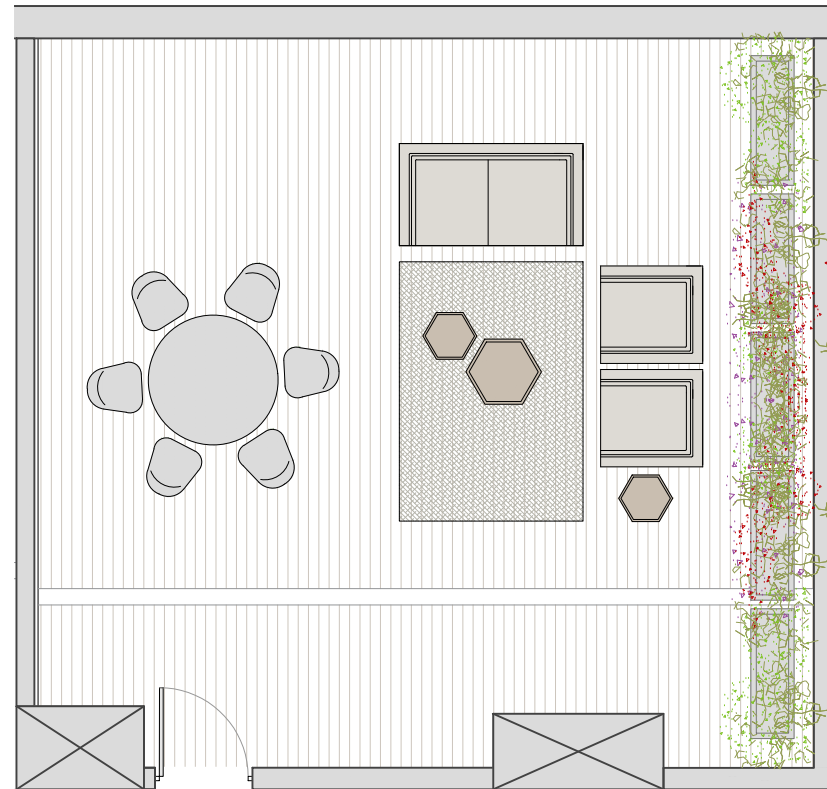

PARC DELS CIRERERS

EMIGRANT 9-17
HOSPITALET DEL LLOBREGAT

PLANTA SOLARIUM

PLANTA VIVIENDA

PLANTA CUBIERTA

SUP. CONSTRUIDA TERRAZA: 52,89 m2

VIVIENDA SOLARIUM Nº 6 PLANTA 3

SUP. CONSTRUIDA INTERIOR: 75,34 m2
SUP. CONSTRUIDA TERRAZA: 9,02 m2