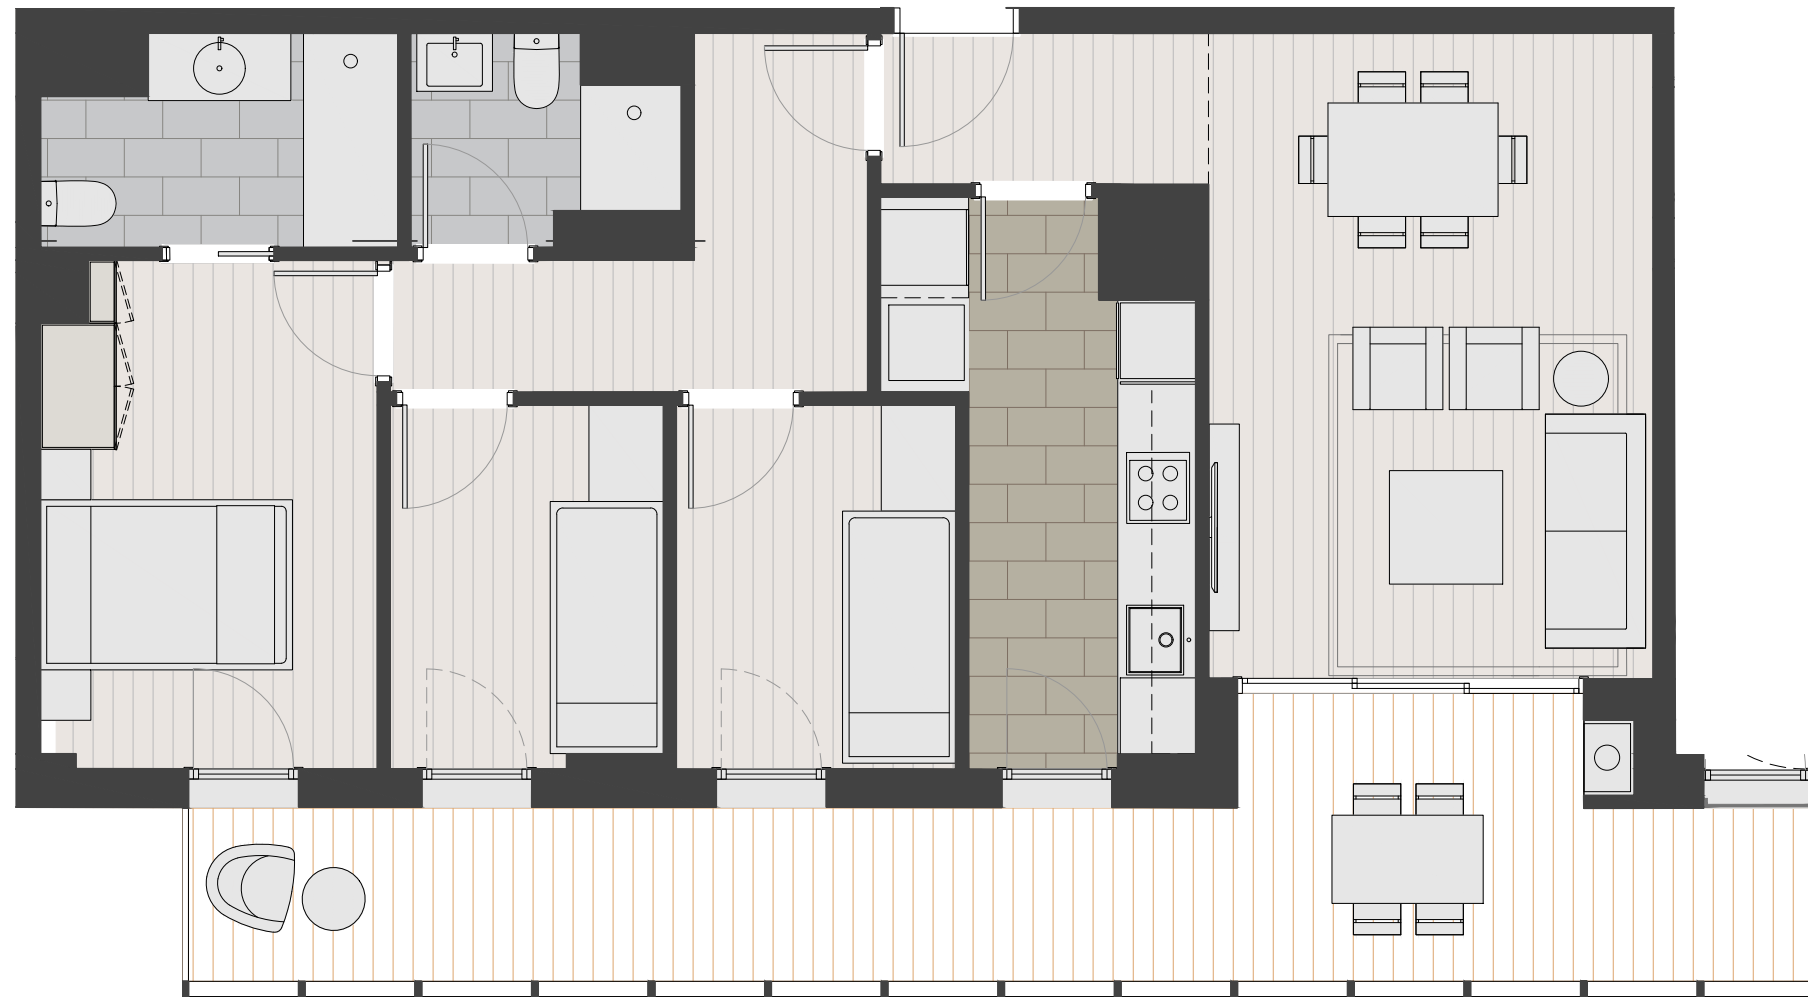

PARC DELS CIRERERS

EMIGRANT 9-17
HOSPITALET DEL LLOBREGAT

VIVIENDA TIPO Nº 3 PLANTA 1-2

SUP. CONSTRUIDA INTERIOR: 78,60 m²
SUP. CONSTRUIDA TERRAZA: 22,09 m²

El presente plano no es definitivo, ya que ha sido elaborado conforme fase de Anteproyecto, y por tanto, la propiedad se reserva la facultad de incluir las modificaciones necesarias por exigencias técnicas y/o jurídicas u ordenadas por cualesquiera administraciones u organismos públicos, ajustándolo en todo caso al Anteproyecto. Las superficies expresadas son aproximadas, pudiendo experimentar modificaciones por razones de indole técnicas y/o legal en el desarrollo del proyecto.