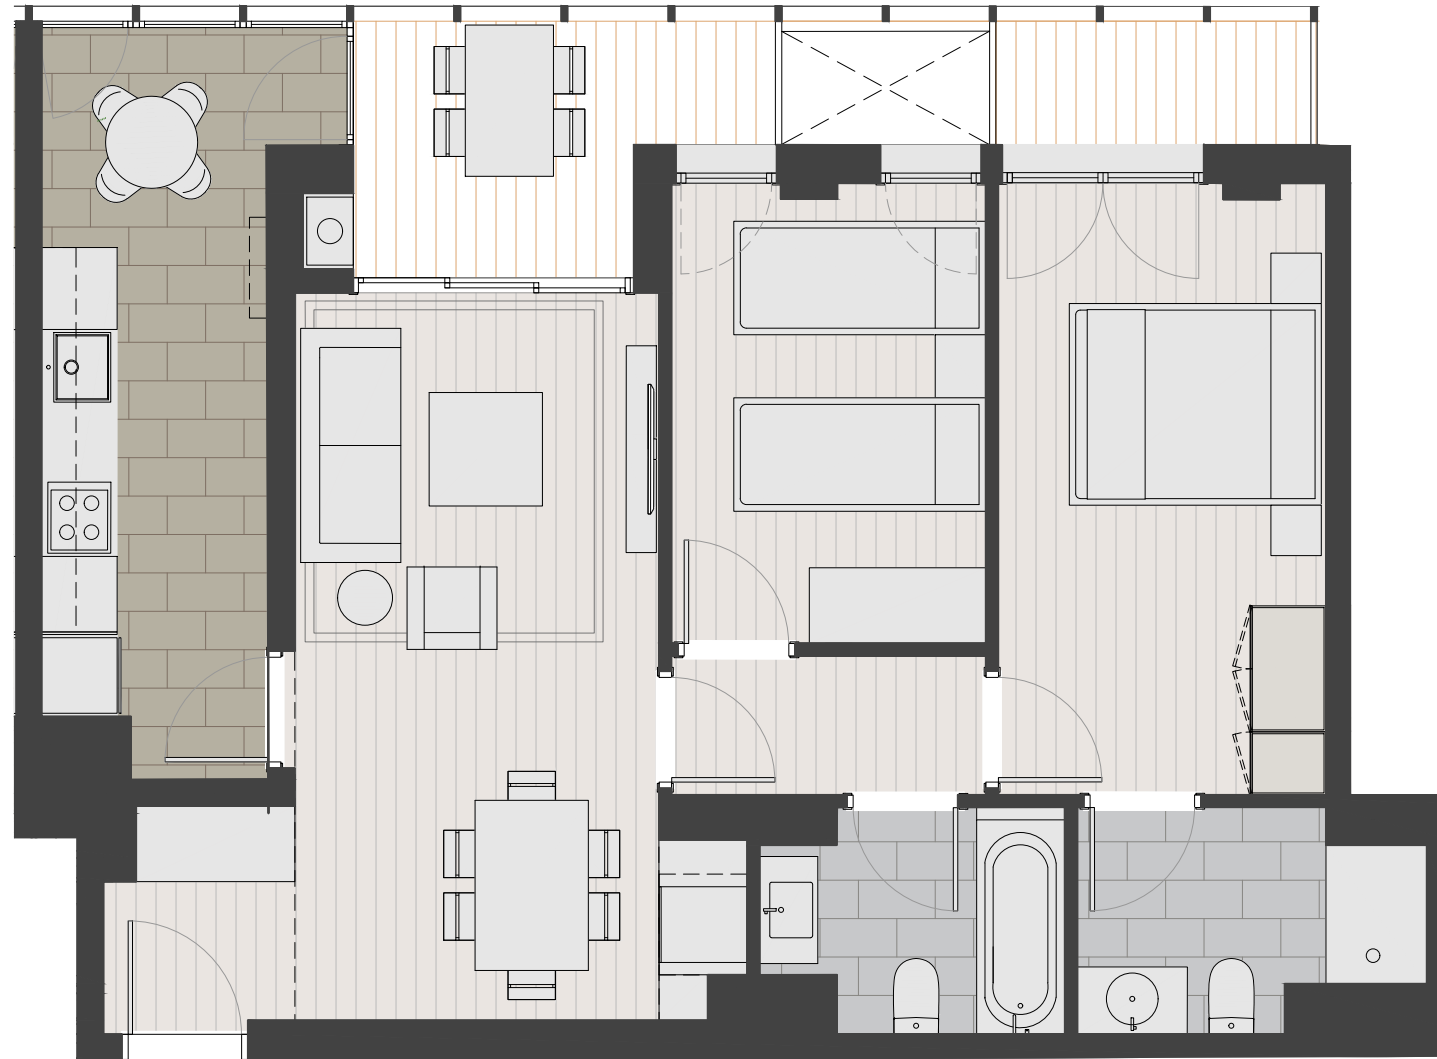

## VIVIENDA TIPO Nº 6 PLANTA 1-2

SUP. CONSTRUIDA INTERIOR: 75,34 m<sup>2</sup>  
SUP. CONSTRUIDA TERRAZA: 9,02 m<sup>2</sup>

El presente plano no es definitivo, ya que ha sido elaborado conforme fase de Anteproyecto, y por tanto, la propiedad se reserva la facultad de incluir las modificaciones necesarias por exigencias técnicas y/o jurídicas u ordenadas por cualesquiera administraciones u organismos públicos, ajustándolo en todo caso al Anteproyecto. Las superficies expresadas son aproximadas, pudiendo experimentar modificaciones por razones de índole técnicas y/o legal en el desarrollo del proyecto.