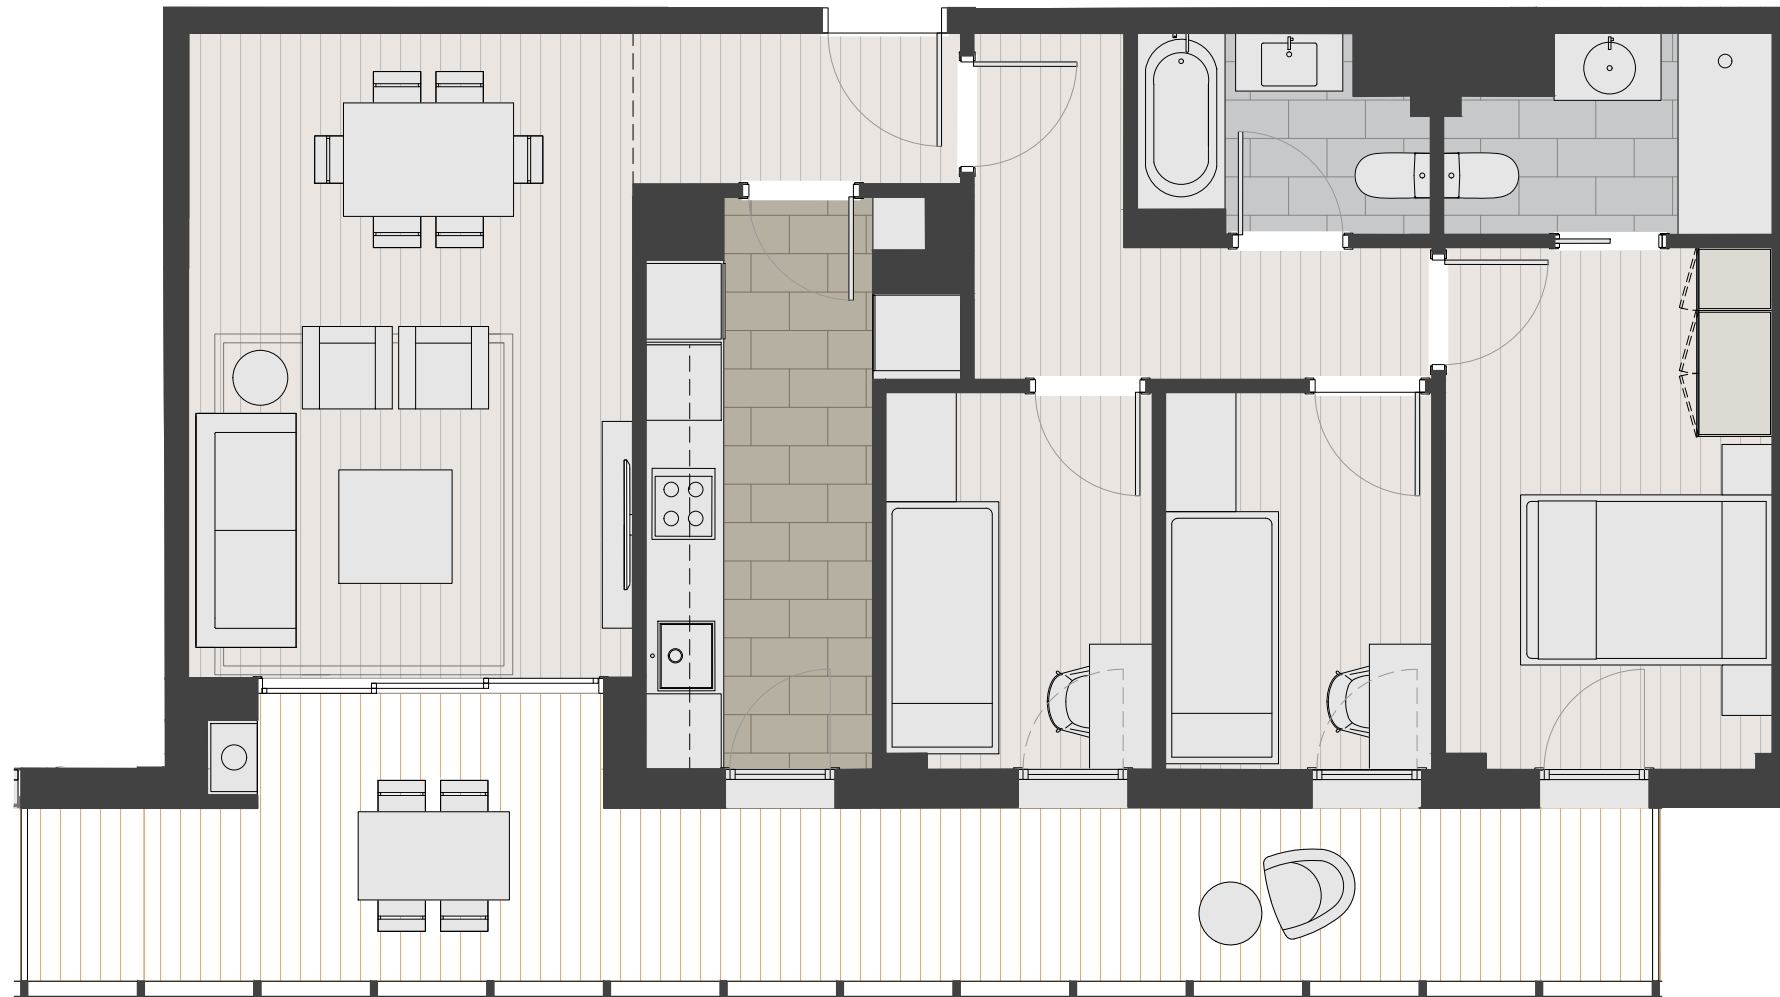

PARC DELS CIRERERS

EMIGRANT 9-17
HOSPITALET DEL LLOBREGAT

VIVIENDA TIPO Nº 4 PLANTA 1-2

SUP. CONSTRUIDA INTERIOR: 77,41 m²
SUP. CONSTRUIDA TERRAZA: 21,97 m²

El presente plano no es definitivo, ya que ha sido elaborado conforme fase de Anteproyecto, y por tanto, la propiedad se reserva la facultad de incluir las modificaciones necesarias por exigencias técnicas y/o jurídicas u ordenadas por cualesquiera administraciones u organismos públicos, ajustándolo en todo caso al Anteproyecto. Las superficies expresadas son aproximadas, pudiendo experimentar modificaciones por razones de índole técnicas y/o legal en el desarrollo del proyecto.